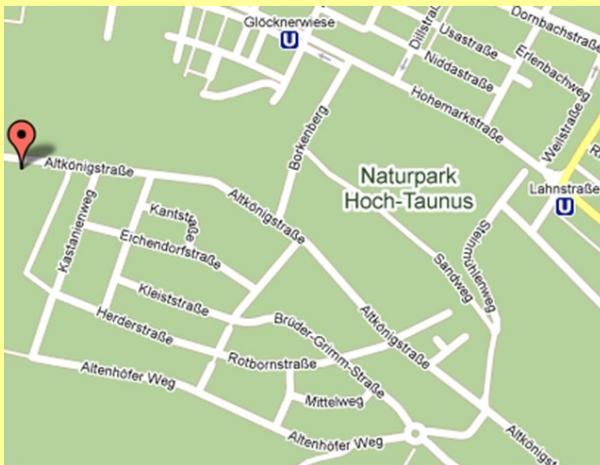

Anfahrt

Wegbeschreibung

Von Frankfurt S-Bahn S5 Richtung Friedrichsdorf
(bis Bahnhof Oberursel),
U-Bahn Linie U3 Richtung Hohemark (bis Halte-
stelle Glöcknerwiese)
oder
Stadtbus Linie 42 (bis Haltestelle Theodor-Heuss-
Straße)
Fußweg ab Bahnhof etwa 40 Minuten (ca. 3 Km)